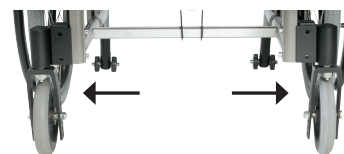

AVSTANDSKLOSSER

Øker avstanden mellom svinghjulene og monteres mellom lagerhus og stolens ramme. Øker avstanden med 70 eller 94 mm. Dette minsker konflikten mellom svinghjul og brukers ben, når brukeren skal gå stolen frem. Kan også anbefales ved bruk av hel fotkasse.