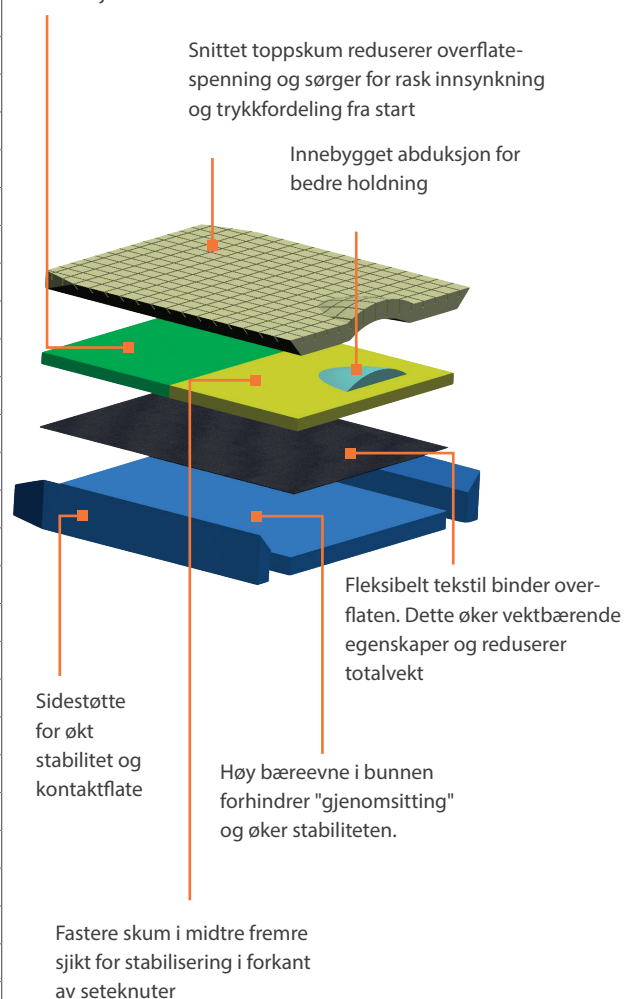

Størrelse (BxH)	Komplett pute		Ekstra yttertrekk	
	Art. nr.	HMS nr.	Art. nr.	HMS nr.
35 x 40 cm	187303	181527	187203	181648
35 x 45 cm	187304	181528	187204	181649
35 x 50 cm	187305	181529	187205	181650
38 x 40 cm	187306	181530	187206	181651
38 x 45 cm	187307	181531	187207	181652
38 x 50 cm	187308	181532	187208	181653
40 x 40 cm	187309	181533	187209	181654
40 x 45 cm	187310	181534	187210	181655
40 x 50 cm	187311	181535	187211	181656
40 x 55 cm	187333	316289	187233	316290
43 x 40 cm	187312	181536	187212	181657
43 x 45 cm	187313	181537	187213	181658
43 x 50 cm	187314	181538	187214	181659
43 x 55 cm	187332	181539	187232	181660
45 x 40 cm	187315	181540	187215	181661
45 x 45 cm	187316	181541	187216	181662
45 x 50 cm	187317	181542	187217	181663
45 x 55 cm	187318	181543	187218	181664
47,5 x 40 cm	187335	316275	187235	316282
47,5 x 45 cm	187336	316276	187236	316283
47,5 x 50 cm	187337	316277	187237	316284
47,5 x 55 cm	187338	316278	187238	316285
50 x 45 cm	187319	181544	187219	181665
50 x 50 cm	187320	181545	187220	181666
50 x 55 cm	187321	181546	187221	181667
52,5 x 45 cm	187339	316279	187239	316286
52,5 x 50 cm	187340	316280	187240	316287
52,5 x 55 cm	187341	316281	187241	316288
55 x 50 cm	187322	181547	187222	181668
55 x 55 cm	187323	181548	187223	181669
60 x 50 cm	187324	181549	187224	181670
60 x 55 cm	187325	181550	187225	181671

Fremoverglidning forebygges ved å benytte et mykere skum i bakre midtre sjikt