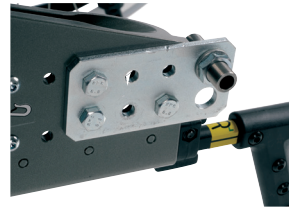

Beskrivelse	HMS nr.	Art. nr.	Netti V	Netti III	Netti III HD
Rammeforlenger	154447	20824		✓	✓

SVINGHJUL

Netti V
Netti III
Netti III HD

Beskrivelse	Størrelse	HMS nr.	Art. nr.	Netti V	Netti III	Netti III HD
Svinghjul	5" 125x27 mm	277496	86142		✓	✓
Svinghjul	6" 150x30 mm	277497	86138	✓	✓	✓
Svinghjul	7" 175x33 mm	277498	86135	✓	✓	✓
Svinghjul	7" 175x45 mm	277499	89922	✓	✓	✓
Svinghjul	8" 200x50 mm	277500	89921	✓	✓	✓