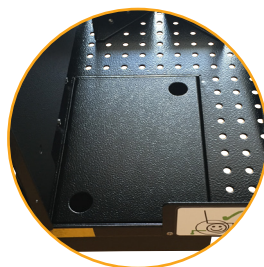

UNIVERSALHOLDER

Universalholder til oksygen-
apparater, sug og lignende.
Fleksibel løsning med justerbart
støttesystem for stabilt feste av
apparatene. Kan brukes til de fleste
apparater.

UNIVERSALHOLDER TIL OKSYGEN OG ANNET UTSTYR

Netti V med 2 nivå.
Netti III Family med 1 nivå.

Setebredde	HMS nr.	Art. nr.	Netti V	Netti III	Netti III HD
35 cm	316366	94282	✓		
40 cm	316367	94283	✓		
45 cm	316368	94284	✓		
50 cm	316369	94285	✓		
35 cm		44840*		✓	
38 cm		44841*		✓	
40 cm		44842*		✓	✓
43 cm		44843*		✓	✓
45 cm		44844*		✓	✓
50 cm		44845*		✓	✓
55 cm		44846*		✓	✓
60 cm		44847*			✓

DEKKPLATE TIL UNIVERSALHOLDER

Som tillegg kan en ekstra dekkplate leveres for oppnåelse
av 2 hyller.

Beskrivelse	Setebredde	Art. nr.	Netti V	Netti III	Netti III HD
Dekkplate	35 cm	44851*	✓	✓	
Dekkplate	38 cm	44852*		✓	
Dekkplate	40 cm	44853*	✓	✓	✓
Dekkplate	43 cm	44854*	✓	✓	✓
Dekkplate	45 cm	44855*	✓	✓	✓
Dekkplate	50 cm	44856*	✓	✓	✓
Dekkplate	55 cm	44857*			✓
Dekkplate	60 cm	44858*			✓

VINKELBESLAG

Benyttes til å holde på apparatene. Ett sett med 4 stk.
vinkelbeslag medfølger med universalholder. Ekstra sett a 4
stk. kan kjøpes.

Beskrivelse	Art. nr.	Netti V	Netti III	Netti III HD
Vinkelbeslag, 4 stk.	80-10017*	✓	✓	✓