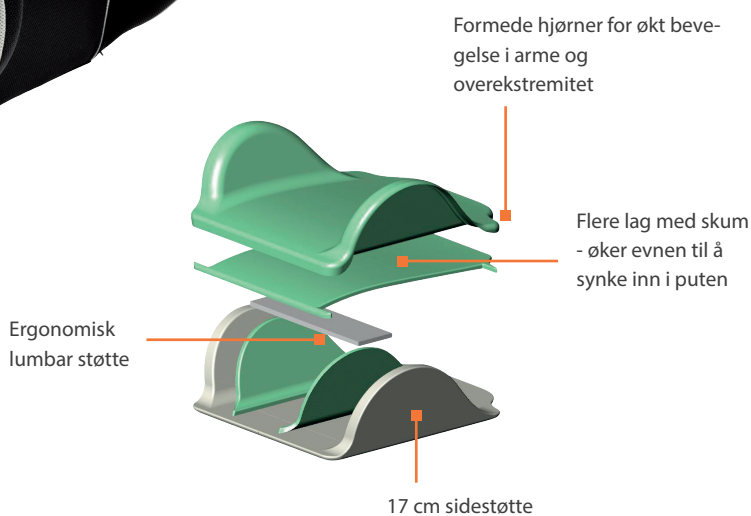

Komplett pute			Ekstra yttertremk	
Størrelse (BxH)	Art. nr.	HMS nr.	Art. nr.	hms nr.
35 x 50 cm	367304	181484	367204	181577
38 x 50 cm	367305	181465	367205	181579
40 x 50 cm	367306	181486	367206	181581
43 x 50 cm	367307	181488	367207	181583
45 x 50 cm	367308	181490	367208	181585
47,5 x 50 cm	367315	316257	367215	316267
50 x 50 cm	367309	181492	367209	181587
52,5 x 50 cm	367316	316259	367216	316269
55 x 50 cm	367310	181494	367210	181589
60 x 50 cm	367311	181496	367211	181591
35 x 60 cm	367320	181485	367220	181578
38 x 60 cm	367321	181466	367221	181580
40 x 60 cm	367322	181487	367222	181582
43 x 60 cm	367323	181489	367223	181584
45 x 60 cm	367324	181491	367224	181586
47,5 x 60 cm	367336	316258	367236	316268
50 x 60 cm	367325	181493	367225	181588
52,5 x 60 cm	367337	316260	367237	316270
55 x 60 cm	367326	181495	367226	181590
60 x 60 cm	367327	181497	367227	181592