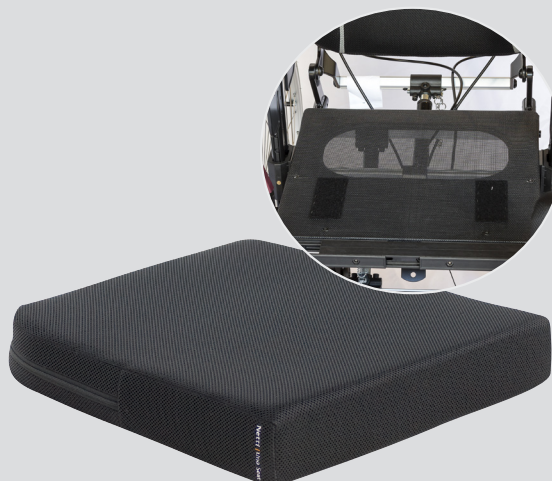

Netti III

Standard konfiguration

- Vinkelregulerbare benstøtter, fotplater med lås
- Ryggpute Netti Stabil med god sidestøtte og ventilerende 3D trekk
- Trinnløs regulering av rygg høyde
- Sittepute Netti Uno med ventilerende 3D trekk
- Hodestøtte D med ventilerende 3D trekk, horisontalstag 15 cm
- Drivhjul med ledsagerbrems, sort nav
- Setehøyde standard 44,5 cm
- Setevinkel -9° til +16°
- Ryggvinkel 86° til 133°
- Totalbredde = setebredde +24 cm

Setebredde	HMS.	Varenr.
35 cm	316151	94784
38 cm	316152	94785
40 cm	316153	94786
43 cm	316154	94787
45 cm	316155	94788
50 cm	316156	94789

Se video

Her illustreres stolen slik den er tilbudt i avtalen.

STABILITET I SITTEENHETEN

Seteputen Netti Uno er svært god - bygd av 4 ulike skumtyper med et elastisk og ventilerende 3D-trekk, som sikrer et godt mikroklima - og dermed bidrar til å forebygge trykksår.

Netti III leveres med komfort seteplate som standard. Denne understøtter seteputens trykkavlastende effekt og gir økt innsenkning. Dermed stabiliseres sittestillingen og fremoverglidning i setet forebygges.

Setebredde 35-50 cm

Setedybde 35-55 cm