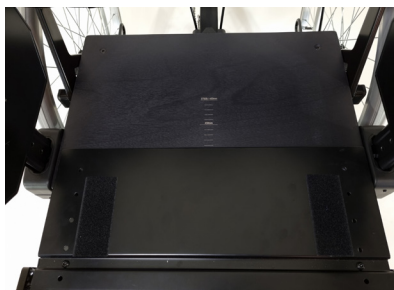

SETEENHET

SETEPLATE NETTI V

Trinnløs regulering av setedybde. Med mål for enkel tilpasning.

Beskrivelse	Setebredde	HMS nr.	Art. nr.	Netti V	Netti III	Netti III HD
Seteplate komplett	35 cm	316302	94958	✓		
Seteplate komplett	40 cm	316303	94959	✓		
Seteplate komplett	45 cm	316304	94960	✓		
Seteplate komplett	50 cm	316305	94961	✓		
Seteplate komplett	55 cm	316306	94962	✓		
Seteplate bak	35 cm		93573*	✓		
Seteplate bak	40 cm		93574*	✓		
Seteplate bak	45 cm		93575*	✓		
Seteplate bak	50 cm		93576*	✓		
Seteplate bak	55 cm		93577*	✓		
Seteplate front	35 cm		93579*	✓		
Seteplate front	40 cm		93580*	✓		
Seteplate front	45 cm		93581*	✓		
Seteplate front	50 cm		93582*	✓		
Seteplate front	55 cm		93583*	✓