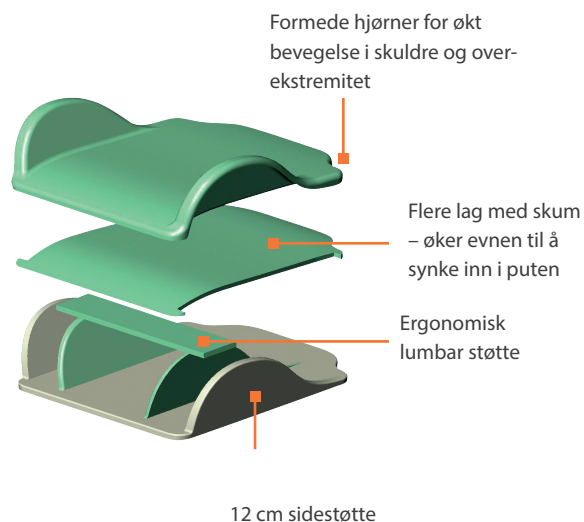

Størrelse (BxH)	Komplett pute		Ekstra yttertremk	
	Art. nr.	HMS nr.	Art. nr.	HMS nr.
35 x 50 cm	357304	181469	357204	181561
38 x 50 cm	357305	181471	357205	181563
40 x 50 cm	357306	181472	357206	181565
43 x 50 cm	357307	181474	357207	181567
45 x 50 cm	357308	181476	357208	181569
47,5 x 50 cm	357314	322213	357214	316265
50 x 50 cm	357309	181478	357209	181571
52,5 x 50 cm	357315	320015	357215	316266
55 x 50 cm	357310	181480	357210	181573
60 x 50 cm	357311	181482	357211	181575
35 x 60 cm	357320	181470	357220	181562
38 x 60 cm	357321	181464	357221	181564
40 x 60 cm	357322	181473	357222	181566
43 x 60 cm	357323	181475	357223	181568
45 x 60 cm	357324	181477	357224	181570
47,5 x 60 cm	357328	316255	357228	219416
50 x 60 cm	357325	181479	357225	181572
52,5 x 60 cm	357329	316256	357229	219417
55 x 60 cm	357326	181481	357226	181574
60 x 60 cm	357327	181483	357227	181576