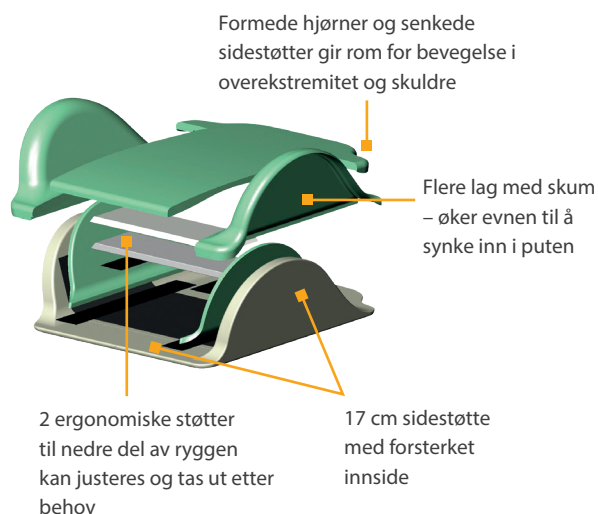

- Alltid klar til bruk!
- Gir økt komfort og stabilitet
- Flere skumlag – økt innsynkning
- 17 cm sidestøtte for økt stabilitet
- God i kombinasjon med mekanisk sidestøtte
- Tilpasses individuelt trinnløst i høyden
- Høyde 50 eller 60 cm
- Leveres med to pads som gir mulighet for justering av korsryggstøtte, sidestøtte og tilrettelegging for lettere skoliose
- Ventilierende 3D yttertremk