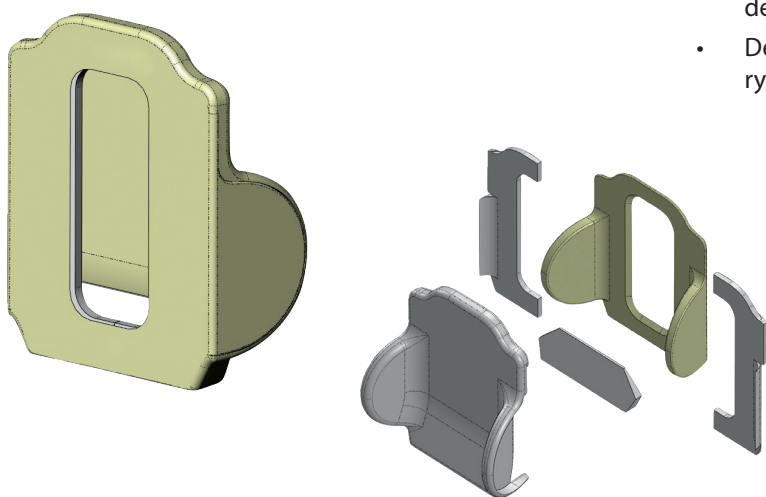

- Alltid klar til bruk!
- For brukere med krum brystrygg
- Flere skumlag – økt innsynkning
- Lave sidestøtter
- Tilpasses individuelt trinnløst i høyden
- Høyde 50 cm
  (kan spesialtilpasses ved behov)

- Ergonomisk utformet for å følge ryggenes kurvatur ved kyfose. Midtre delen er utsparrert for å gi maksimal trykkavlastning for ryggspylenes krumning.
- Lave sidevanger med ventilerende 3D tekstil. De lave sidevangene sikrer god komfort og bevegelsesfrihet for armene.
- Nedre del av basen er fjernet, slik at puten kan settes helt ned mot rammen, og kant i kant med sitteputen.
- Unikt design sikrer bevegelsesfrihet for skuldrene.
- Lagdelt kjerne i skum (PU) med trykkavlastende egenskaper. Mars tekstil med gode ventilerende og elastiske egenskaper. God elastisitet i tekstilet sikrer at brukeren får anledning til å synke inn i puten og dra nytte av de gode trykkfordelende egenskapene.
- Designet for å gi støtte for nedre del av ryggspylen og dens kurvatur.