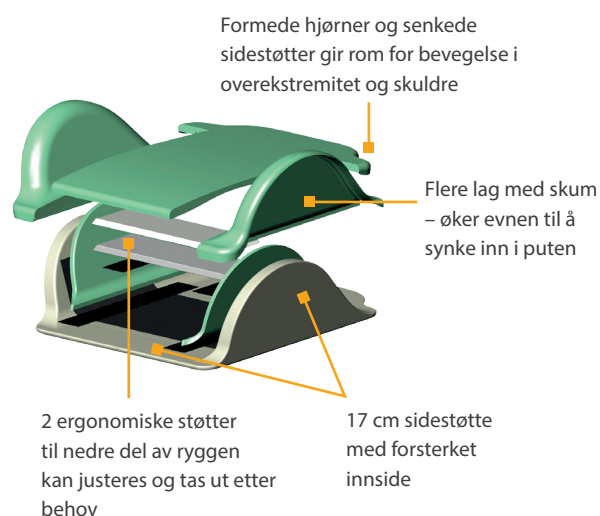

- Alltid klar til bruk!
- Gir økt komfort og stabilitet
- Flere skumlag – økt innsynkning
- 17 cm sidestøtte for økt stabilitet
- God i kombinasjon med mekanisk sidestøtte
- Tilpasses individuelt trinnløst i høyden
- Høyde 50 eller 60 cm
- Leveres med to pads som gir mulighet for justering av korsryggstøtte, sidestøtte og tilrettelegging for lettere skoliose
- Ventilerende 3D yttertremk