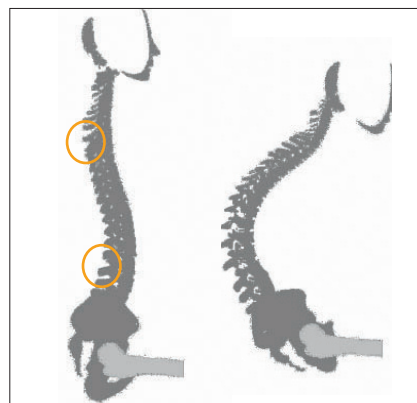

RYGGPUTE NETTI KYPHOTIC

- Alltid klar til bruk!
- For brukere med krum brystrygg
- Flere skumlag – økt innsynkning
- Lave sidestøtter
- Tilpasses individuelt trinnløst i høyden
- Høyde 50 cm
(kan spesialtilpasses ved behov)