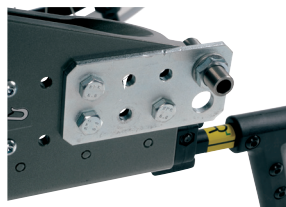

Beskrivelse	HMS nr.	Art. nr.	Netti V	Netti III	Netti III HD
Rammeforlenger	154447	20824		✓	✓

SVINGHJUL

Beskrivelse	Størrelse	HMS nr.	Art. nr.	Netti V	Netti III	Netti III HD
Svinghjul	5" 125x27 mm	277496	86142		✓	✓
Svinghjul	6" 150x30 mm	277497	86138	✓	✓	✓
Svinghjul	7" 175x33 mm	277498	86135	✓	✓	✓
Svinghjul	7" 175x45 mm	277499	89922	✓	✓	✓
Svinghjul	8" 200x50 mm	277500	89921	✓	✓	✓