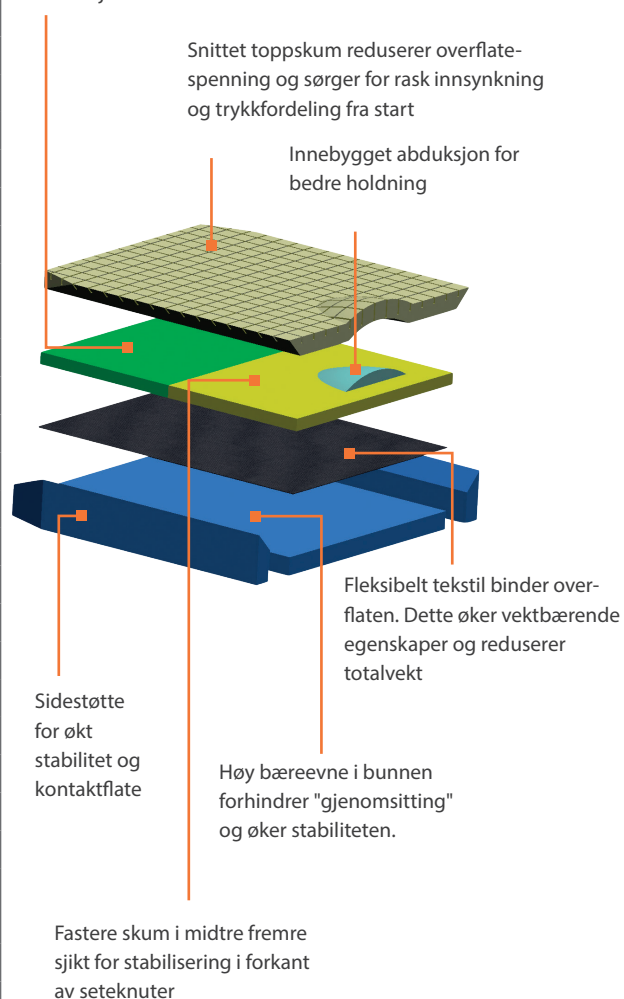

Størrelse (BxH)	Komplett pute		Ekstra yttertrekk	
	Art. nr.	HMS nr.	Art. nr.	HMS nr.
35 x 40 cm	187303	181527	187203	181648
35 x 45 cm	187304	181528	187204	181649
35 x 50 cm	187305	181529	187205	181650
38 x 40 cm	187306	181530	187206	181651
38 x 45 cm	187307	181531	187207	181652
38 x 50 cm	187308	181532	187208	181653
40 x 40 cm	187309	181533	187209	181654
40 x 45 cm	187310	181534	187210	181655
40 x 50 cm	187311	181535	187211	181656
40 x 55 cm	187333	316289	187233	316290
43 x 40 cm	187312	181536	187212	181657
43 x 45 cm	187313	181537	187213	181658
43 x 50 cm	187314	181538	187214	181659
43 x 55 cm	187332	181539	187232	181660
45 x 40 cm	187315	181540	187215	181661
45 x 45 cm	187316	181541	187216	181662
45 x 50 cm	187317	181542	187217	181663
45 x 55 cm	187318	181543	187218	181664
47,5 x 40 cm	187335	316275	187235	316282
47,5 x 45 cm	187336	316276	187236	316283
47,5 x 50 cm	187337	316277	187237	316284
47,5 x 55 cm	187338	316278	187238	316285
50 x 45 cm	187319	181544	187219	181665
50 x 50 cm	187320	181545	187220	181666
50 x 55 cm	187321	181546	187221	181667
52,5 x 45 cm	187339	316279	187239	316286
52,5 x 50 cm	187340	316280	187240	316287
52,5 x 55 cm	187341	316281	187241	316288
55 x 50 cm	187322	181547	187222	181668
55 x 55 cm	187323	181548	187223	181669
60 x 50 cm	187324	181549	187224	181670
60 x 55 cm	187325	181550	187225	181671

Fremoverglidning forebygges ved å benytte et mykere skum i bakre midtre sjikt