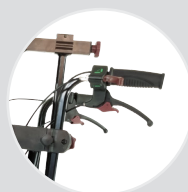

Se video

Her illustreres stolen slik den er tilbudt i avtalen.

GODE LØSNINGER FOR LEDSAGER OG TEKNIKER

Lett betjening av tippesikring

Rullestolen har vippefot og fotbetjening av tippesikringer, som pleieren kan betjene med føttene uten å måtte bøye seg ned.

Brukervennlige grep

Håndtakene for tilt og ryggvinkel er integrert i bremsehåndtak og lett og betjene. De minimerer anstrengelsene som kreves for å betjene rullestolen.

Fleksibilitet i sittehøyde

Fleksibiliteten for å kunne tilpasse setehøyde, gjør at bruker lett kan bruke ben for å ta seg frem selv.