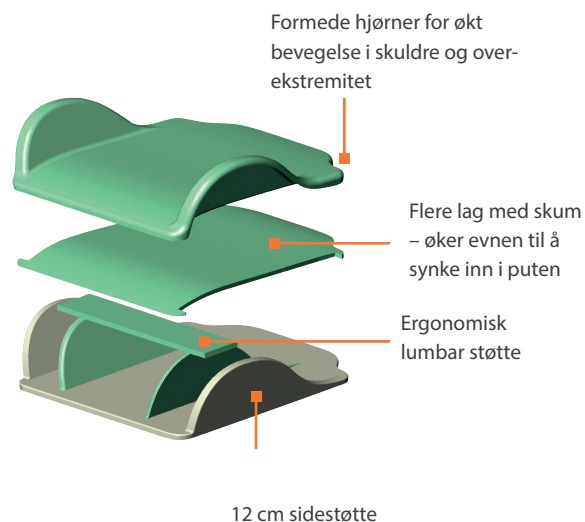

Størrelse (BxH)	Komplett pute		Ekstra yttertremk	
	Art. nr.	HMS nr.	Art. nr.	HMS nr.
35 x 50 cm	357304	181469	357204	181561
38 x 50 cm	357305	181471	357205	181563
40 x 50 cm	357306	181472	357206	181565
43 x 50 cm	357307	181474	357207	181567
45 x 50 cm	357308	181476	357208	181569
47,5 x 50 cm	357314	322213	357214	316265
50 x 50 cm	357309	181478	357209	181571
52,5 x 50 cm	357315	320015	357215	316266
55 x 50 cm	357310	181480	357210	181573
60 x 50 cm	357311	181482	357211	181575
35 x 60 cm	357320	181470	357220	181562
38 x 60 cm	357321	181464	357221	181564
40 x 60 cm	357322	181473	357222	181566
43 x 60 cm	357323	181475	357223	181568
45 x 60 cm	357324	181477	357224	181570
47,5 x 60 cm	357328	316255	357228	219416
50 x 60 cm	357325	181479	357225	181572
52,5 x 60 cm	357329	316256	357229	219417
55 x 60 cm	357326	181481	357226	181574
60 x 60 cm	357327	181483	357227	181576