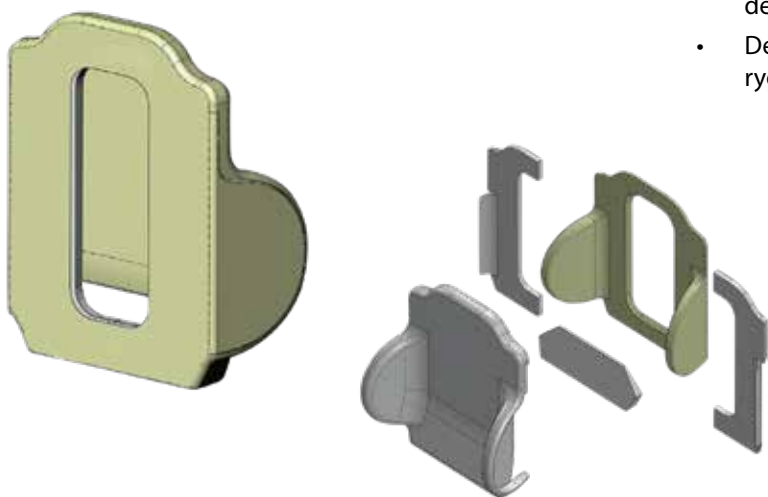

- Alltid klar til bruk!
- For brukere med krum brystrygg
- Flere skumlag – økt innsynkning
- Lave sidestøtter
- Tilpasses individuelt trinnløst i høyden
- Høyde 50 cm
  (kan spesialtilpasses ved behov)

- Ergonomisk utformet for å følge ryggens kurvatur ved kyfose. Midtre delen er utsparrert for å gi maksimal trykkavlastning for ryggspylenes krumning.
- Lave sidevanger med ventilerende 3D tekstil. De lave sidevangene sikrer god komfort og bevegelsesfrihet for armene.
- Nedre del av basen er fjernet, slik at puten kan settes helt ned mot rammen, og kant i kant med sitteputen.
- Unikt design sikrer bevegelsesfrihet for skuldrene.
- Lagdelt kjerne i skum (PU) med trykkavlastende egenskaper. Mars tekstil med gode ventilerende og elastiske egenskaper. God elastisitet i tekstilet sikrer at brukeren får anledning til å synke inn i puten og dra nytte av de gode trykkfordelende egenskapene.
- Designet for å gi støtte for nedre del av ryggspylen og dens kurvatur.