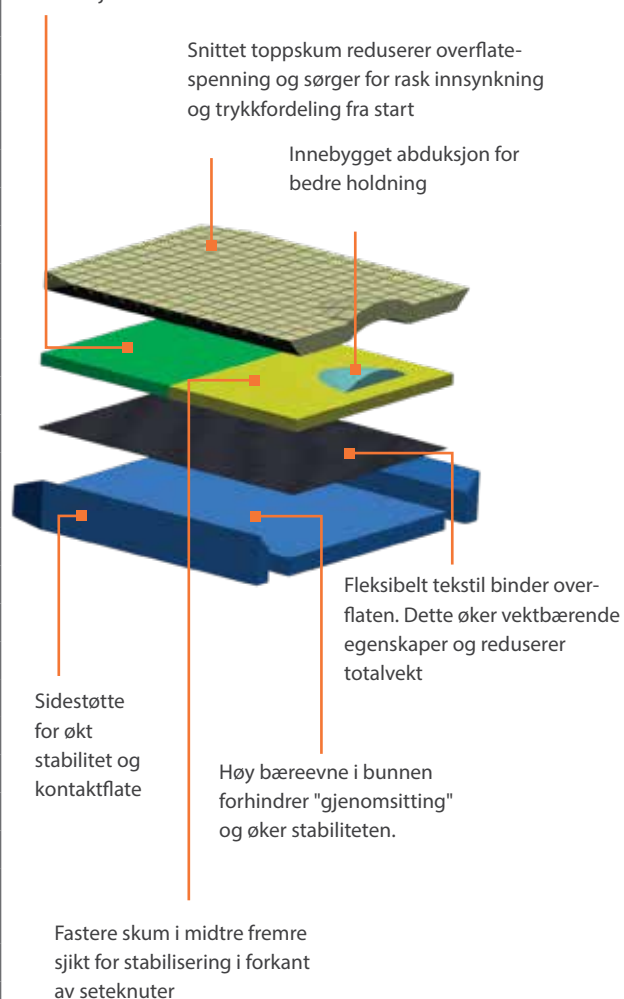

Størrelse (BxH)	Komplett pute		Ekstra yttertrekk	
	Art. nr.	HMS nr.	Art. nr.	HMS nr.
35 x 40 cm	187303	181527	187203	181648
35 x 45 cm	187304	181528	187204	181649
35 x 50 cm	187305	181529	187205	181650
38 x 40 cm	187306	181530	187206	181651
38 x 45 cm	187307	181531	187207	181652
38 x 50 cm	187308	181532	187208	181653
40 x 40 cm	187309	181533	187209	181654
40 x 45 cm	187310	181534	187210	181655
40 x 50 cm	187311	181535	187211	181656
40 x 55 cm	187333	316289	187233	316290
43 x 40 cm	187312	181536	187212	181657
43 x 45 cm	187313	181537	187213	181658
43 x 50 cm	187314	181538	187214	181659
45 x 40 cm	187315	181540	187215	181661
45 x 45 cm	187316	181541	187216	181662
45 x 50 cm	187317	181542	187217	181663
45 x 55 cm	187318	181543	187218	181664
47,5 x 40 cm	187335	316275	187235	316282
47,5 x 45 cm	187336	316276	187236	316283
47,5 x 50 cm	187337	316277	187237	316284
47,5 x 55 cm	187338	316278	187238	316285
50 x 45 cm	187319	181544	187219	181665
50 x 50 cm	187320	181545	187220	181666
50 x 55 cm	187321	181546	187221	181667
52,5 x 45 cm	187339	316279	187239	316286
52,5 x 50 cm	187340	316280	187240	316287
52,5 x 55 cm	187341	316281	187241	316288
55 x 50 cm	187322	181547	187222	181668
55 x 55 cm	187323	181548	187223	181669
60 x 50 cm	187324	181549	187224	181670
60 x 55 cm	187325	181550	187225	181671

Fremoverglidning forebygges ved å benytte et mykere skum i bakre midtre sjikt