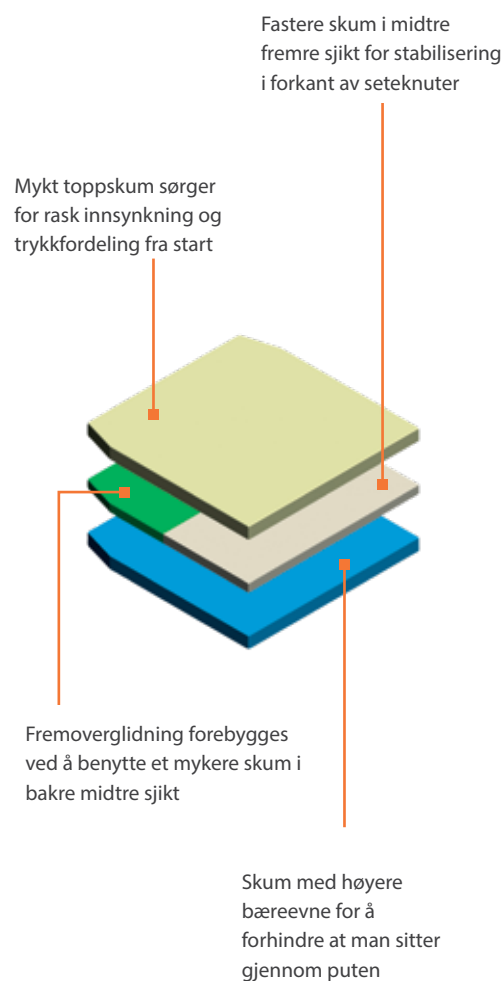

- Alltid klar til bruk!
- Forhåndsinnstilt for bruker ved levering – ikke behov for tilpasning eller justering
- Skummets egenskaper er tilpasset putens størrelse – og dermed også brukerens vekt
- Ventilerende 3D yttertekkstil

Størrelse (BxH)	Komplett pute		Ekstra yttertrekk	
	Art. nr.	HMS Nr.	Art. nr.	HMS Nr.
35 x 40 cm	171805	154496	172205	154546
35 x 45 cm	171806	154497	172206	154547
35 x 50 cm	171807	154498	172207	154548
38 x 40 cm	171808	154499	172208	154549
38 x 45 cm	171809	154500	172209	154550
38 x 50 cm	171810	154501	172210	154551
38 x 55 cm	171811	154502	172211	154619
40 x 40 cm	171812	154504	172212	154552
40 x 45 cm	171813	154505	172213	154553
40 x 50 cm	171814	154506	172214	154554
40 x 55 cm	171815	154507	172215	154566
43 x 40 cm	171816	154509	172216	154555
43 x 45 cm	171817	154510	172217	154556
43 x 50 cm	171818	154511	172218	154557
43 x 55 cm	171819	154512	172219	154568
45 x 40 cm	171820	154514	172220	154558
45 x 45 cm	171821	154515	172221	154559
45 x 50 cm	171822	154516	172222	154560
45 x 55 cm	171823	154517	172223	154570
47,5 x 45 cm	171851		172251	
47,5 x 50 cm	171852		172252	
47,5 x 55 cm	171853		172253	
50 x 45 cm	171825	154520	172225	154562
50 x 50 cm	171826	154521	172226	154563
50 x 55 cm	171827	154522	172227	154572
52,5 x 45 cm	171856		172256	
52,5 x 50 cm	171857		172257	
52,5 x 55 cm	171858		172758	
55 x 50 cm	171829	154525	172229	154575
55 x 55 cm	171830	154526	172230	154576
60 x 50 cm	171833	154529	172233	154579
60 x 55 cm	171834	154530	172234	154580