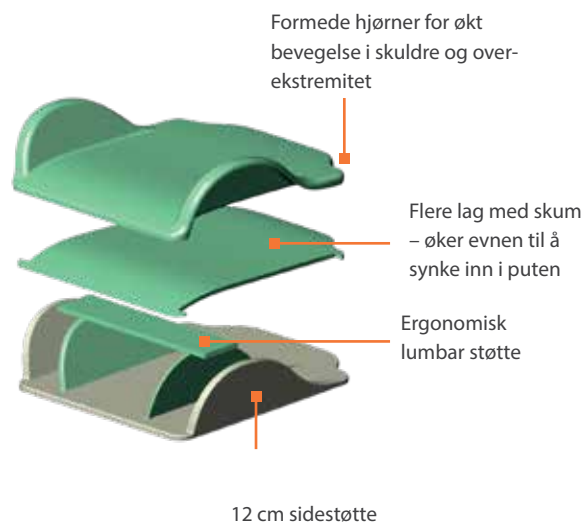

Størrelse (BxH)	Komplett pute		Ekstra yttertremk	
	Art. nr.	HMS nr.	Art. nr.	HMS nr.
35 x 50 cm	357304	181469	357204	181561
38 x 50 cm	357305	181471	357205	181563
40 x 50 cm	357306	181472	357206	181565
43 x 50 cm	357307	181474	357207	181567
45 x 50 cm	357308	181476	357208	181569
47,5 x 50 cm	357314	322213	357214	316265
50 x 50 cm	357309	181478	357209	181571
52,5 x 50 cm	357315	320015	357215	316266
55 x 50 cm	357310	181480	357210	181573
60 x 50 cm	357311	181482	357211	181575
35 x 60 cm	357320	181470	357220	181562
38 x 60 cm	357321	181464	357221	181564
40 x 60 cm	357322	181473	357222	181566
43 x 60 cm	357323	181475	357223	181568
45 x 60 cm	357324	181477	357224	181570
47,5 x 60 cm	357328	316255	357228	219416
50 x 60 cm	357325	181479	357225	181572
52,5 x 60 cm	357329	316256	357229	219417
55 x 60 cm	357326	181481	357226	181574
60 x 60 cm	357327	181483	357227	181576