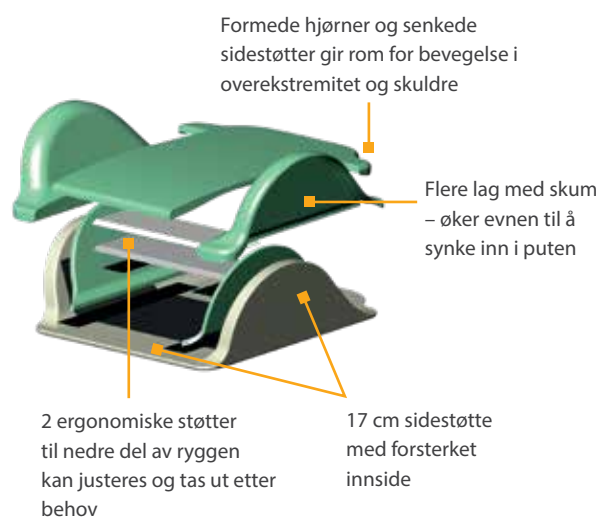

- Alltid klar til bruk!
- Gir økt komfort og stabilitet
- Flere skumlag – økt innsynkning
- 17 cm sidestøtte for økt stabilitet
- God i kombinasjon med mekanisk sidestøtte
- Tilpasses individuelt trinnløst i høyden
- Høyde 50 eller 60 cm
- Leveres med to pads som gir mulighet for justering av korsryggstøtte, sidestøtte og tilrettelegging for lettere skoliose
- Ventilierende 3D yttertremk