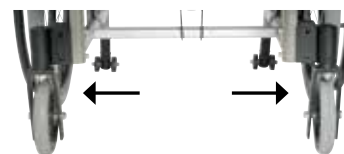

Beskrivelse	HMS nr.	Art. nr.	Netti V	Netti III	Netti III HD
Forgaffel sideutbygging	181390	20664		✓	✓