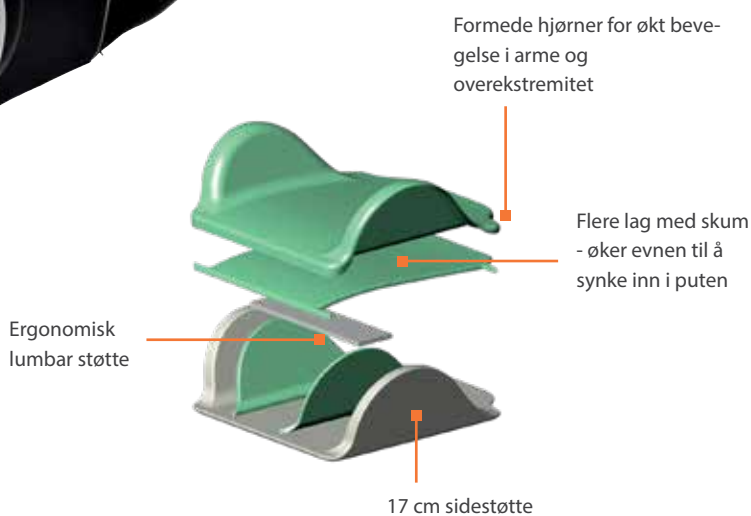

Komplett pute			Ekstra yttertremk	
Størrelse (BxH)	Art. nr.	HMS nr.	Art. nr.	hms nr.
35 x 50 cm	367304	181484	367204	181577
38 x 50 cm	367305	181465	367205	181579
40 x 50 cm	367306	181486	367206	181581
43 x 50 cm	367307	181488	367207	181583
45 x 50 cm	367308	181490	367208	181585
47,5 x 50 cm	367315	316257	367215	316267
50 x 50 cm	367309	181492	367209	181587
52,5 x 50 cm	367316	316259	367216	316269
55 x 50 cm	367310	181494	367210	181589
60 x 50 cm	367311	181496	367211	181591
35 x 60 cm	367320	181485	367220	181578
38 x 60 cm	367321	181466	367221	181580
40 x 60 cm	367322	181487	367222	181582
43 x 60 cm	367323	181489	367223	181584
45 x 60 cm	367324	181491	367224	181586
47,5 x 60 cm	367336	316258	367236	316268
50 x 60 cm	367325	181493	367225	181588
52,5 x 60 cm	367337	316260	367237	316270
55 x 60 cm	367326	181495	367226	181590
60 x 60 cm	367327	181497	367227	181592