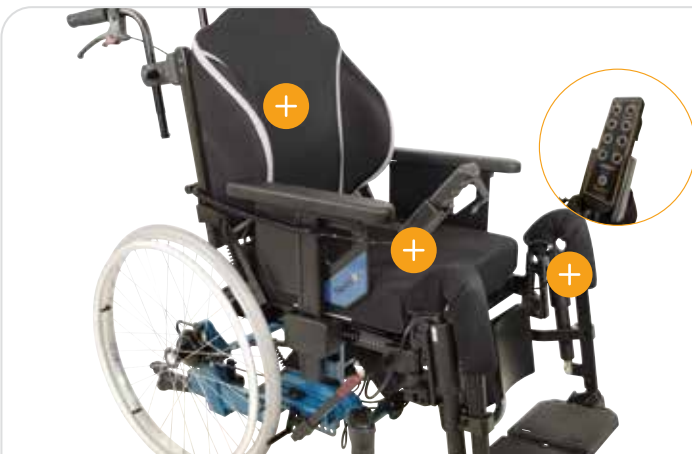

KOMFORTRULLESTOL MED ELEKTRISKE FUNKSJONER

Noen brukere vil ha stor glede av elektrisk regulering av ryggvinkel, setetilt og benstøtter. Det gir brukeren mulighet for selv å kunne variere sittestilling i løpet av dagen.

Se artnr. side 13.

Les mer