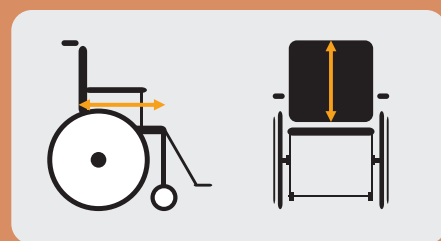

POUR LES UTILISATEURS DE GRANDE TAILLE

Pour les utilisateurs disposant de longs segments (fessiers, jambiers), la profondeur d'assise peut atteindre 575 mm. La hauteur du dossier peut atteindre 700 mm.